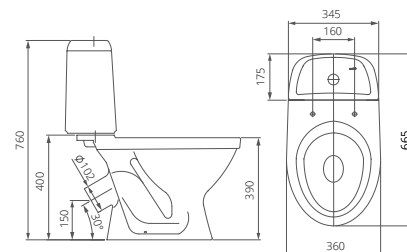

Пьедестал

Артикул 1.3605.3.S00.00B.0

Унитаз-компакт

Артикул 1.P205.4.S00.00B.F
Комплектация стандарт:
бачок с механизмом двухрежимного
слива, чаша с косым выпуском, сиденье с
крышкой из полипропилена

Артикул 1.P206.3.S00.00B.F
Комплектация комфорт
бачок с механизмом двухрежимного
слива, чаша с косым выпуском, сиденье с
крышкой из полипропилена с функцией
мягкого закрывания