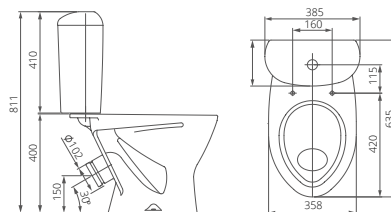

Унитаз-компакт

1. Артикул 1.P401.5.S00.00B.F
   Комплектация стандарт: бачок с механизмом однорежимного слива, чаша с косым выпуском, с системой антивсплеск, сиденье с крышкой из полипропилена
2. Артикул 1.P403.3.S00.00B.F
   Комплектация комфорт: бачок с механизмом двухрежимного слива, чаша с косым выпуском, с системой антивсплеск, сиденье с крышкой из полипропилена