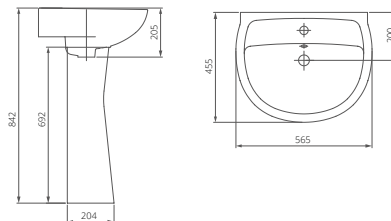

ВЕРСИЯ

Коллекция «Версия» — практичное решение для современных интерьеров. Чистые геометрические линии отвечают актуальным тенденциям в планировке ванных комнат.

Умывальник на пьедестал

1. Артикул 1.3111.5.S00.11B.0
   Комплектация с отверстием перелива, с отверстием для смесителя
2. Артикул 1.3111.5.S00.01B.0
   Комплектация с отверстием для перелива, без отверстия для смесителя,

Пьедестал

1. Артикул 1.3601.2.S00.00B.0

Артикул	цвет
1.3111.5.S01.11B.0	крап на белом
1.3601.2.S01.00B.0	крап на белом
1.3111.5.S04.11B.0	салатовый
1.3601.2.S04.00B.0	салатовый
1.3111.5.S06.11B.0	голубой
1.3601.2.S06.00B.0	голубой
1.3111.5.S07.11B.0	бежевый
1.3601.2.S07.00B.0	бежевый

Унитаз-компакт

1. Артикул 1.P401.5.S00.00B.F
   Комплектация стандарт: бачок с механизмом однорежимного слива, чаша с косым выпуском, с системой антивсплеск, сиденье с крышкой из полипропилена
2. Артикул 1.P403.3.S00.00B.F
   Комплектация комфорт: бачок с механизмом двухрежимного слива, чаша с косым выпуском, с системой антивсплеск, сиденье с крышкой из полипропилена

Артикул	цвет
1.P401.5.S01.00B.F	крап на белом
1.P401.5.S04.00B.F	салатовый
1.P401.5.S06.00B.F	голубой
1.P401.5.S07.00B.F	бежевый