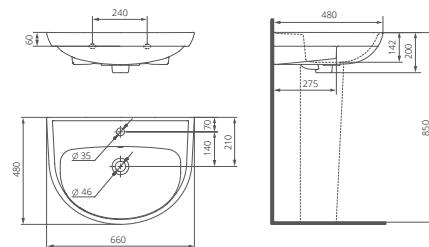

Умывальник на пьедестал

Артикул 1.3117.6.S00.11B.0
Комплектация с отверстием перелива
с отверстием для смесителя,
возможна установка на кронштейны

Артикул 1.3117.6.S00.01B.0
Комплектация с отверстием для перелива,
без отверстия для смесителя,
возможна установка на кронштейны