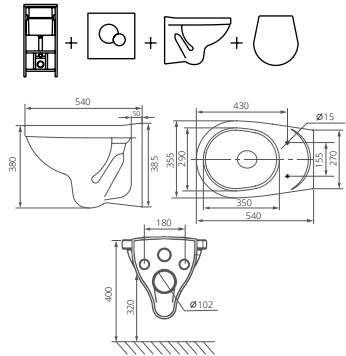

1. **ПЭК**
2. Артикул 1.3815.9.500.00В.2
3. Комплектация стандарт:
   подвесной унитаз с полипропиленовым сиденьем, инсталляция, панель смыва белого цвета
4. Артикул 1.3816.4.500.00В.2
5. Комплектация комфорт:
   подвесной унитаз с полипропиленовым сиденьем с функцией мягкого закрывания, инсталляция, панель смыва белого цвета